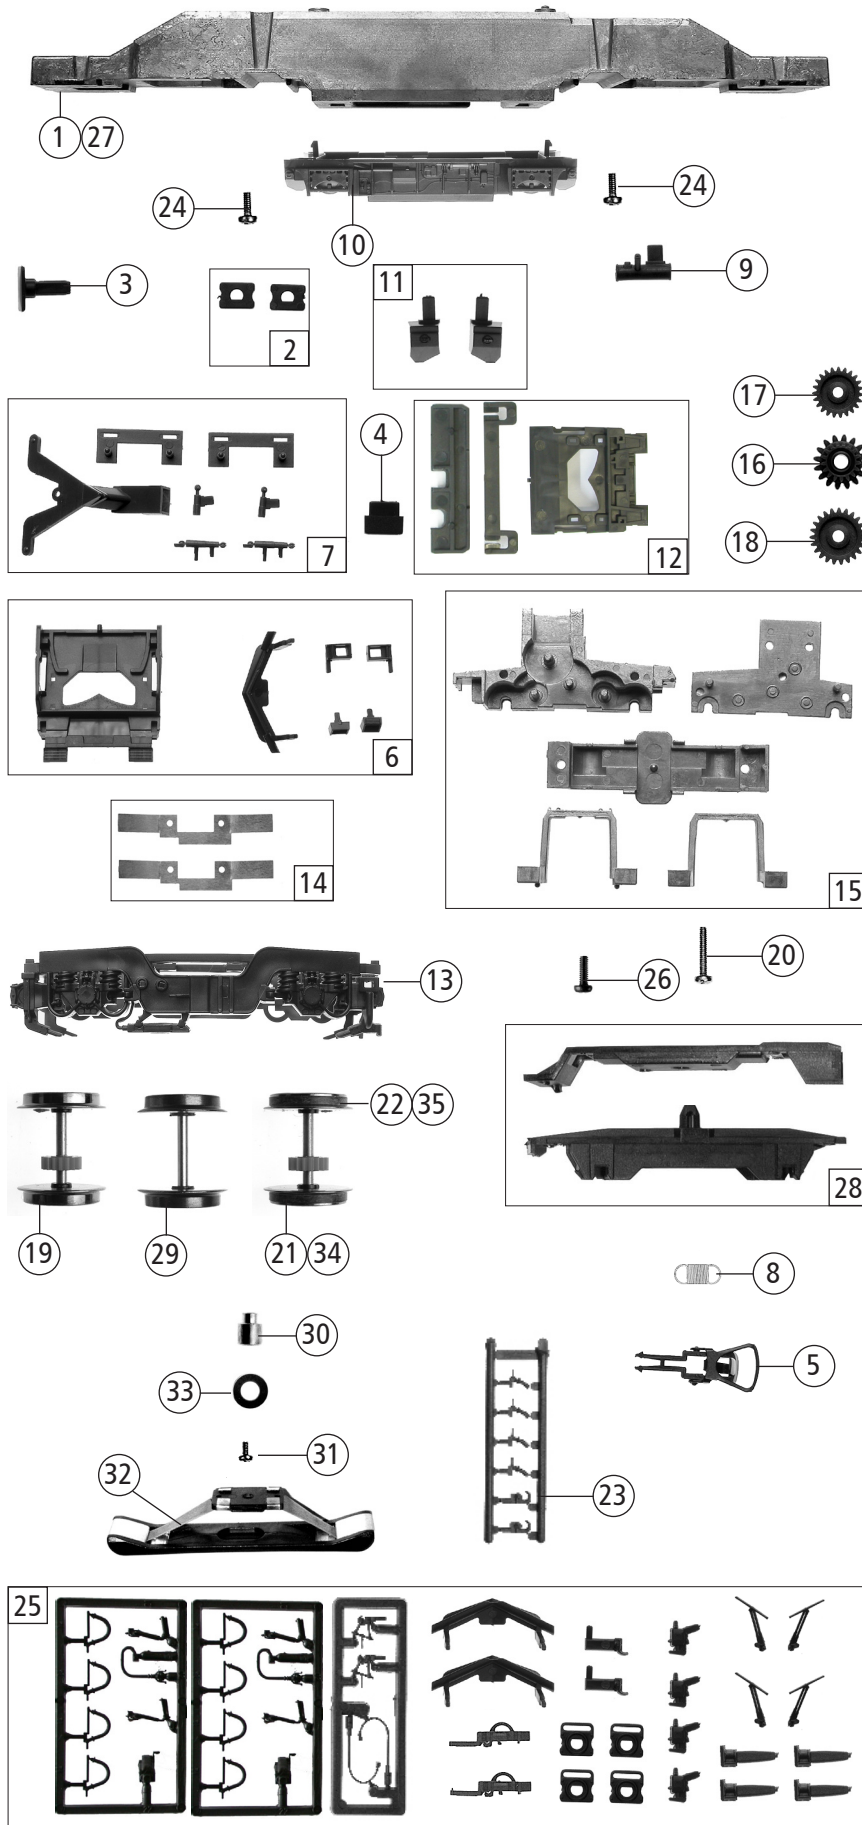

Pos. Nr. Pos.no.	Beschreibung Description	Art.-Nr. Art.no.	Preisgruppe Price bracket
73626	D-Dispo BR189	=	
73627		=	🔊
79627		~	🔊
1	Grundrahmen BR189 Basic frame BR189	141564	---
2	Pufferflansch li.+re. schwarz Buffer flange left + right, black	120276	006
3	Puffer - schwarz Buffer - black	120277	003
4	Deichseldistanzstück - schwarz Rod spacer - black	115954	003
5	Standardkupplung Clip-in exchange coupling	89246	006
6	TS - Kinematik, Treppe Set of parts, kinematics, steps	120278	006
7	TS - Drehgestell - schwarz Part set bogie	115958	006
8	Zugfeder - 2,5x5,8x0,15 mm Draw spring	86208	003
9	Kessel ES64 - schwarz Boiler ES64 - black	138749	003
10	Trafowanne BR189 l+b - schw. Transformer tub left + right -black	141565	010
11	Sandkasten li.+re. - schwarz Sand box left + right -black	115961	004
12	TS - Kabelklemme+LED-Abdeckung Part set of covers&cable clamps	141566	006
13	DG-Blende BR189 bedr. - schw. Bogie frame BR189 - black	135999	008
14	Radkontakt li.+re. - BR189 Wheel contact left+right - BR189	115966	005
15	Getriebsatz 5tlg. - schwarz Gear set 5-parts black	120280	012
16	Schnecken Zahnrad dop. Z=16/17 Worm gear wheel double	86419	006
17	Zahnrad Z=21 G/M=0,4 Gear wheel Z=21 G/M=0,4	86414	003
18	Zahnrad Z=23 gerade M0,4 Gear wheel Z=23	111679	003
19	Radsatz m. Zahnrad o. Haftring Wheelset w gear wheel w/o trac. tyre	115968	012
20	GF-Schraube M2x8 mm Self-tapping screw M2x8 mm	114923	003
21	Radsatz m.Haftring. m.Zahnrad Wheelset w gear wheel w/o trac. tyre	115969	012
22	Haftrings.10Stk.12,9 bis 14,6m trac.tyres	40070	---
23	Attrappenrahmen klein schwarz Small dummy frame black	107808	004
24	GF-Schraube M2x5 mm Self-tapping screw M2x5 mm	114966	003
25	Zurüstbeutel - E-Lok BR189 Accessory bag - E-Lok BR189	124561	015
26	SK-Schraube M2x5 mm SK-screw M2x5 mm	115205	003
AC-Wechselstrom			
27	Grundrahmen BR189 AC Basic frame BR189 AC	141572	014
28	Getriebsatz 2 tlg AC-bl. schw Set of gear 2 parts AC	115987	006
29	Radsatz o. Haftr. o. Zahnr. AC Wheelset w/o trac. tyre w/o gear wheel	115988	012
30	Anschlussnippel M1,6 mm Connection nipple M1,6 mm	111116	004
31	Schraube M1 6x4mm. schwarz Screw M1 6x4mm. black	85727	003
32	Schleifer 46 mm. o Halteklammer Power pick-up w/o retaining clip	86031	014
33	Beilagscheibe - Messing Washer - brass	112681	003
34	Radsatz m. Haftr. m Zahnr. AC Wheelset w trac. tyre w gear wheel	115989	013
35	Haftrings. 10Stk. 12,5 bis 15,3m Trac. tyre 10 pieces 12,5 to 15,3 m	40075	---